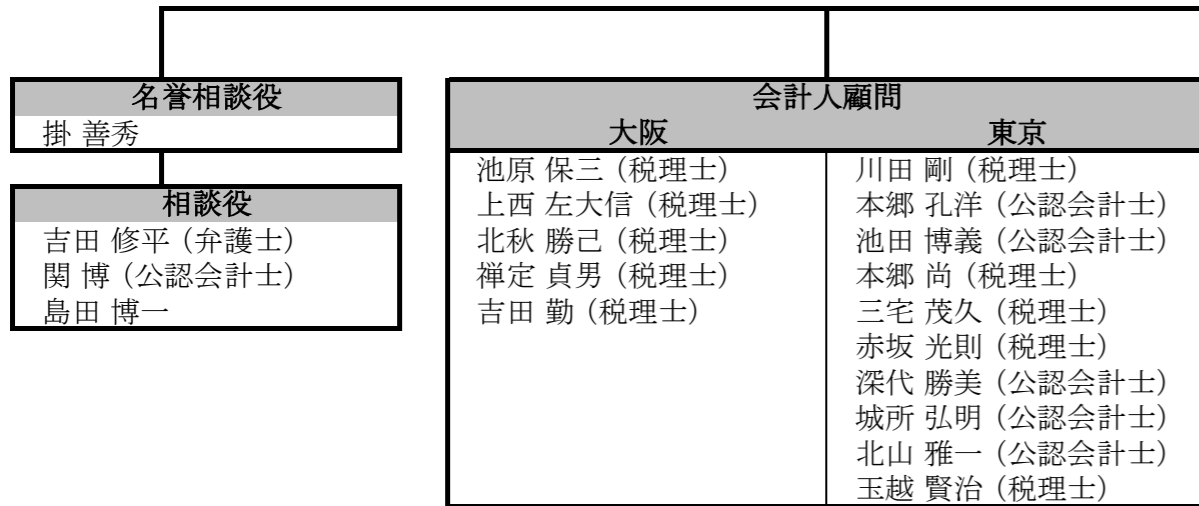

ビジネス会計人クラブ組織図

(順不同敬称略)

ビジネス協力企業	
大阪	東京
積水ハウス 積水ハウス不動産関西 山田コンサルティンググループ 国土工営 デューデリ&ディール 東急リバブル 日本M&Aセンター レックスアドバイザーズ FPG ITCアエロリーシング SBIマネープラザ ヴァスト・キュルチュール アポロ アイリックコーポレーション NYC 外国人財共生促進協会	オービックビジネスコンサルタント レックスアドバイザーズ FPG ITCアエロリーシング 積水ハウス 山田コンサルティンググループ 国土工営 デューデリ&ディール 日本M&Aセンター ボルテックス 東峰書房 翔陽 エスクロー・エージェント・ジャパン信託 SBI新生銀行 キャピタル・アセット・プランニング ファンドクリエーション 旭化成ホームズ 三菱地所ホーム 三菱地所レジデンス パワーズアンリミテッド ストライク アポロ NYC ヴァスト・キュルチュール LandIssues ビーバーズ アイリックコーポレーション 住栄都市サービス SBIウェルネスバンク WonderSpace